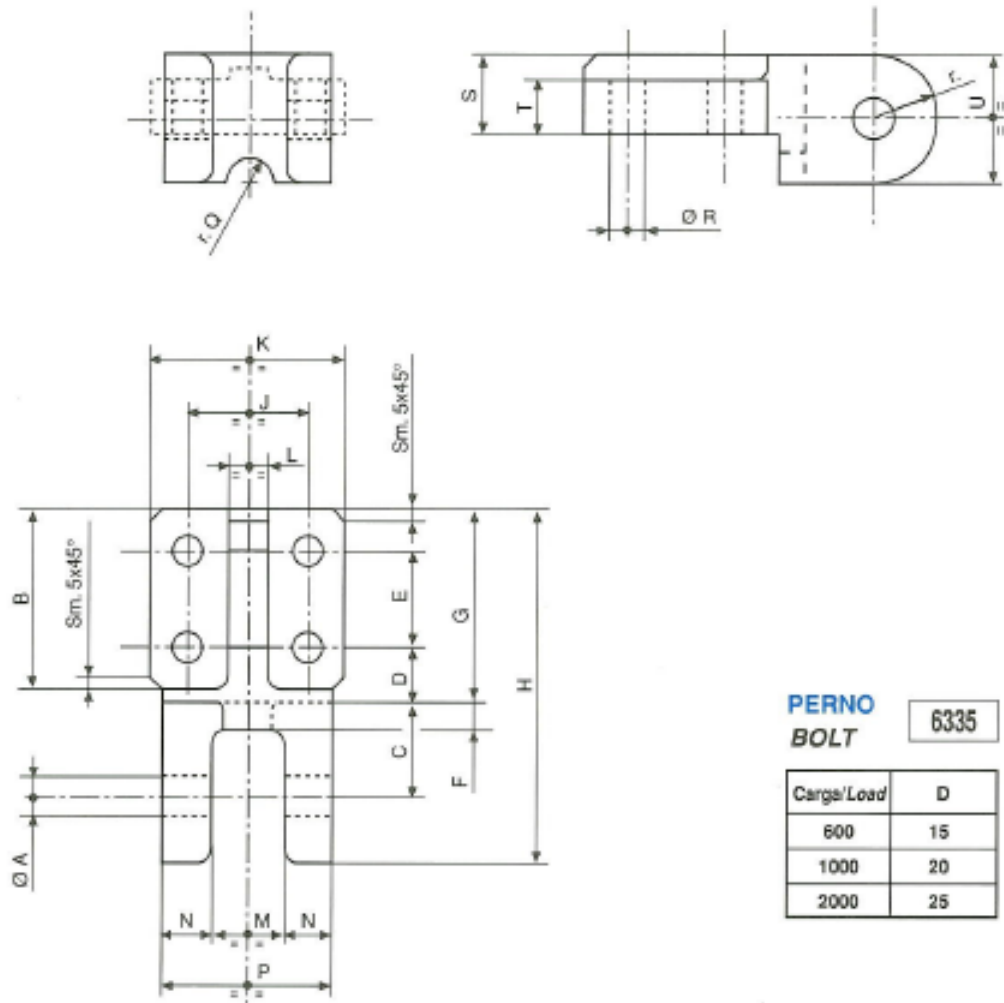

## PERNOS DE VOLTEO (TURNING BOLT)

6336

**FIAT**

**MATERIAL: C 40**  
**FORMA DE PEDIDO: 6336 - REF. - ØD**

**MATERIAL: C 40**  
**HOW TO ORDER: 6336 - REF. - ØD**

1.78.10

**PERNO**  
**BOLT** 6335

Carga/Load	D
600	15
1000	20
2000	25

REF. FIAT	Port. Kg	A	B	C	D	E	F	G	H	K	J	L	M	N	P	Q	R	S	T	U
20.116311	600	16	75	39	22,5	40	11	80	145	80	50	15	30	20	70	10	12,5	32	22	52
20.116312	1000	21	85	42	27,5	40	13	90	160	90	60	15	35	22	79	12	16,5	36	26	56
20.116313	2000	26	110	60	32,5	65	20	120	215	100	65	20	40	25	90	15	21	50	40	70